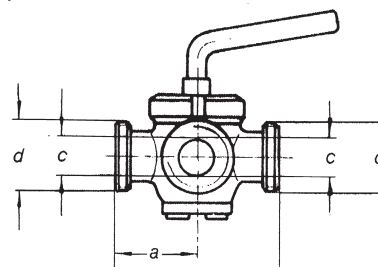

ROESTVAST STALEN DRIEWEGKRAAN
ROBINET A BOISSEAU - 3 VOIES EN ACIER INOXYDABLE
EDELSTAHL DREIWEGEKÜKENHAHN
STAINLESS STEEL THREE WAY COCK

AISI 304
W.Nr. 1.4301

NW	Afmetingen Dimensions Baumasse Dimensions					kg	Art.-Nr	
	a	b	c	d	e		T - boring Forage T T - Küken T - bore	L - boring Forage L L - Küken L - bore
10	43	86	10	*		0,49	4006	4007
15	52	104	16	*		0,94		
20	59	118	20	*		1,32		
25	64	128	26	*		2,10		
32	70	140	32	*		3,30		
40	80	160	38	*		4,35		
50	85	170	50	*		7,30		
65	100	200	66	*		13,35		

* Rd.- Gewinde

Type G-G-G